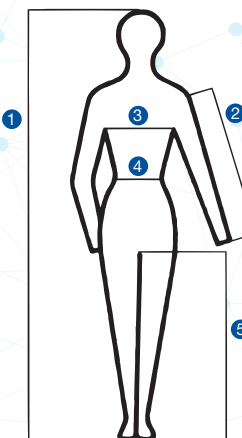

## KÖRPERMABTABELLE FÜR DAMENBERUFSKLEIDUNG

Unisex-Größen	XS		S		M		L		XL		XXL		3XL		4XL		
deutsche Größen	32	34	36	38	40	42	44	46	48	50	52	54	56	58	60	62	64
span./frz. Größen	34	36	38	40	42	44	46	48	50	52	54	56	58	60	62	64	66
K Körpergröße	168	168	168	168	168	168	168	168	168	168	168	168	168	168	168	168	168
K Brustumfang	76	80	84	88	92	96	100	104	110	116	122	128	134	140	146	152	158
K Taillenumfang	62	65	68	72	76	80	84	88	94	101	107	114	120	127	133	140	146
K Hüftumfang	86	90	94	97	100	103	106	109	114	119	124	129	134	139	144	149	154

- 1 Körpergröße
- 2 Armlänge
- 3 Brustumfang
- 4 Taillenweite bzw. Bundweite
- 5 Schrittlänge

## KÖRPERMABTABELLE FÜR HERRENBERUFSKLEIDUNG

Unisex-Größen	XS		S		M		L		XL		XXL		3XL		4XL	
normale Größen D/F/E	40	42	44	46	48	50	52	54	56	58	60	62	64	66	68	70
K Körpergröße	162	165	168	171	174	177	180	182	184	186	188	190	192	194	196	198
K Brustumfang	80	84	88	92	96	100	104	108	112	116	120	124	128	132	136	140
K Taillen- bzw. Bundweite	68	72	76	80	84	88	92	96	102	108	114	120	124	128	132	136
Schrittlänge	76	77	78	79	80	83	84	85	86	87	87	88	88,5	89	89,5	90

schlanke Größen	XS		S		M		L		XL	
K Körpergröße	174	177	180	183	186	188	190	192		
K Brustumfang	88	92	96	100	104	108	112	116		
K Taillen- bzw. Bundweite	74	78	82	86	90	94	100	106		
Schrittlänge	80	81	82	83	84	85	86	87		