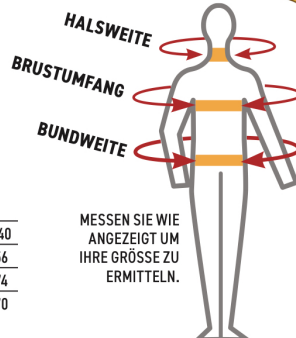

GRÖSSENUMRECHNUNG

Diese Tabelle zeigt Körpermaße und sollte als Richtlinie für die Ermittlung der Größe fungieren. Zum Beispiel: Eine Person mit Brustumfang von 108cm-112cm hat Größe L wenn eine Jacke oder ein Overall gewählt wird

HALSWEITE HERREN.

	S	M	L	XL	XXL	3XL	4XL
METRIC (CM)	37	38	39	41	42	43	44
IMPERIAL (INCHES)	14.5	15	15.5	16	16.5	17	17.5

TAILLE HERREN.

	XS	S	M	L	XL	XXL	3XL	4XL	5XL
METRIC (CM)	68 72	76 80	84 88	92 96	100 104	108 112	116 120	124 128	132 136 140
IMPERIAL (INCHES)	26 28	30 32	33 34	36 38	40 41	42 44	46 47	48 50	52 54 56
EURO - DE, NL, BE	42 44	46 48	50	52 54	56	58 60	62	64/66	68 70 72 74
EURO - FR, ES, PT	34 36	38 40	42 44	46 48	50 52	54 56	58	60/62	64 66 68 70

BRUSTUMFANG HERREN.

	XXS	XS	S	M	L	XL	XXL	3XL	4XL	5XL	6XL	7XL	8XL
METRIC (CM)	72 76	80 84 88	92 96	100 104	108 112	116 120 124	128 132	136 140	144 148	152 156 160	164 168 172	176 180 184	188 192 196
IMPERIAL (INCHES)	28 30	32 33 34	36 38	40 41	42 44	46 47 48	50 52	54 55	56 58	60 62 64	65 66 67	69 71 73	74 76 77
EURO	36 38	40 42 44	46 48	50 52	54 56	58 60 62	64 66	68 70	72 74	76 78 80	82 84 86	88 90 92	94 96 98
LEISUREWEAR	XS	S	M	L	XL	XXL	3XL						

DAMENSCHNITT

	XS	S	M	L	XL	XXL	3XL	4XL
METRIC (CM)	72 76 80	84 88	92 96	100 104	108 112	116 120	124 128	132 136
IMPERIAL (INCHES)	28 30 32	33 34	36 38	40	42 44	46 47	48 50	52 54
EURO - DE, BE, NL, NO, SV, DK	32 34 36	38	40 42	44	46 48	50	52 54	56 58
EURO - FR, ES, PT	34 36 36/38	40	42 44	46/48	48 50	52	54 56	58 60
ITALY - IT	36 38 40	42	44 46	46	50 52	54	56 58	60 62
UK		8 10	12 14	16	18 20	22 24	26	28 30
LEISUREWEAR	XS	S	M	L	XL	2XL	3XL	4XL