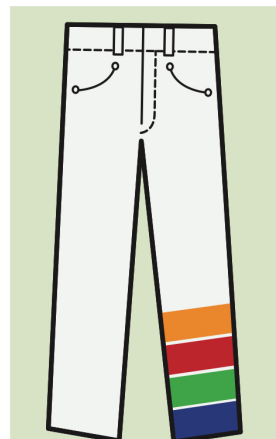

HALSWEITE HERREN.

	S	M	L	XL	XXL	3XL	4XL
METRIC (CM)	37	38	39	41	42	43	44
IMPERIAL (INCHES)	14.5	15	15.5	16	16.5	17	17.5

TAILLE HERREN.

	XS	S	M	L	XL	XXL	3XL	4XL	5XL
METRIC (CM)	68 72	76 80	84 88	92 96	100 104	108 112	116 120	124 128	132 136 140
IMPERIAL (INCHES)	26 28	30 32	33 34	36 38	40 41	42 44	46 47	48 50	52 54 56
EURO - DE, NL, BE	42 44	46 48	50	52 54	56	58 60	62	64/66	68 70 72 74
EURO - FR, ES, PT	34 36	38 40	42 44	46 48	50 52	54 56	58	60/62	64 66 68 70

BRUSTUMFANG HERREN.

	XXS	XS	S	M	L	XL	XXL	3XL	4XL	5XL	6XL	7XL	8XL
METRIC (CM)	72 76	80 84 88	92 96	100 104	108 112	116 120 124	128 132	136 140	144 148	152 156 160	164 168 172	176 180 184	188 192 196
IMPERIAL (INCHES)	28 30	32 33 34	36 38	40 41	42 44	46 47 48	50 52	54 55	56 58	60 62 64	65 66 67	69 71 73	74 76 77
EURO	36 38	40 42 44	46 48	50 52	54 56	58 60 62	64 66	68 70	72 74	76 78 80	82 84 86	88 90 92	94 96 98
LEISUREWEAR	XS	S	M	L	XL	XXL	3XL						

DAMENSCHNITT

	XS	S	M	L	XL	XXL	3XL	4XL
METRIC (CM)	72 76 80	84 88	92 96	100 104	108 112	116 120	124 128	132 136
IMPERIAL (INCHES)	28 30 32	33 34	36 38	40	42 44	46 47	48 50	52 54
EURO - DE, BE, NL, NO, SV, DK	32 34 36	38	40 42	44	46 48	50	52 54	56 58
EURO - FR, ES, PT	34 36 36/38	40	42 44	46/48	48 50	52	54 56	58 60
ITALY - IT	36 38 40	42	44 46	46	50 52	54	56 58	60 62
UK		8 10	12 14	16	18 20	22 24	26	28 30
LEISUREWEAR	XS	S	M	L	XL	2XL	3XL	4XL

DAMEN-TAILLE

	XS	S	M	L	XL	XXL	3XL	4XL
METRIC (CM)	60 64	68 72	76 80	84 88	92 96	100 104 108	112 116	120 124 128
IMPERIAL (INCHES)	22 24	26 28	30 32	33 34	36 38	40 41 42	44 46	47 48 50
EURO - DE, BE, NL, NO, SV, DK	32/34 36	38 40	42	44 46	48 50	52	54 56 58	60 62 64
EURO - FR, ES, PT	34/36 38	40 42	44	46 48	50 52	54	56 58 60	62 64 66
ITALY - IT	36/38 40	42 44	46	48 50	52 54	56	58 60 62	64 66 68
UK	6	8 10	12 14	16	18 20	22	24	26 28